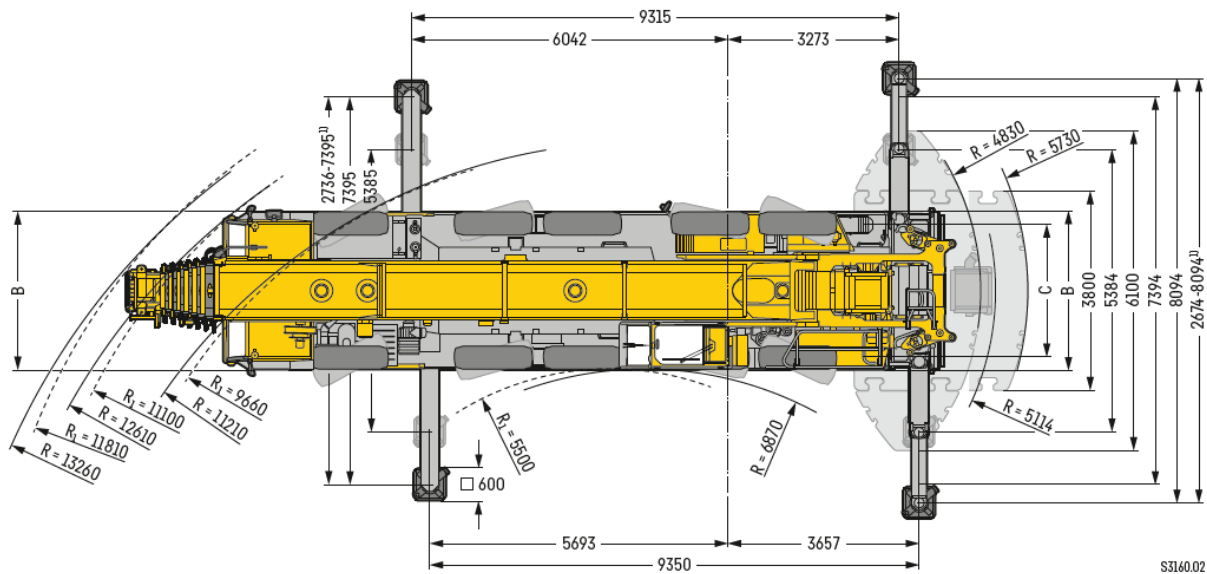

Telefon: 07473-7585
info@brielmann.com

Fax: 07473-6363
www.brielmann.com

BRIELMANN
AUTOKRANE
MÖSSINGEN

Autokran 180t – für Haken und Anschlagmittel ca. 1,3t einrechnen

S3160.02

Maße • Dimensions • Encombrement • Dimensioni • Dimensiones • Размеры mm

	A	A 125 mm*	B	C	D	E	F	G	H	I	K	L
385/95 R 25 (14.00 R 25)	3950	3825	3000	2610	3700	1900	335	13°	13°	11°	8°	15°
445/95 R 25 (16.00 R 25)	4000	3875	3000	2550	3750	1950	385	15°	14°	13°	9°	16°
525/80 R 25 (20.5 R 25)	4000	3875	3100	2570	3750	1950	385	15°	14°	13°	9°	16°

* abgeseht • lowered • abaissé • abbassato • suspensión abajo • шасси осажено

Autokran 180t – für Haken und Anschlagmittel ca. 1,3t einrechnen

Mit Zusatzballast – Dieser muss extra zugefahren werden

	12,7 m	16,7 m	20,8 m	24,8 m	28,8 m	32,9 m	36,9 m	39,5 m	40,9 m	44,9 m	
3	134	122,1	121,4								3
3,5	134	123,1	122	121,2							3,5
4	127,5	124,1	122,7	121,6	105,9						4
4,5	118,7	118	117,7	114,6	106,3						4,5
5	110,7	110,6	110,3	106,8	102,4	91,1					5
6	97	97,3	96,6	94,7	91,1	86,9	80				6
7	84,8	85,6	86	84,7	81,5	77,3	72,6	25,9	66	43,1	7
8	73,7	75	74,9	73,5	69,3	66,7	63,5	24,3	59,9	51,7	8
9	63,8	65,1	65,7	62,8	60,7	58	54,7	22,8	51,2	48,1	9
10	55,7	57,1	56,7	54,2	53	50,2	47,7	21,4	45	42,4	10
11	47,3	49,3	49,4	48,2	46,5	44,1	41,9	20,1	39,9	38,1	11
12		42,6	43,1	43,1	41,4	39,3	37,5	18,8	35,5	33,9	12
13		37	38,2	38,5	37,1	35,3	33,7	17,7	31,9	31,8	13
14		32,6	33,8	34,2	33,5	32,1	30,5	16,7	30,2	28,9	14
15		29	30,1	30,5	30,4	29,2	27,7	15,7	27,8	26,8	15
16			27,1	27,4	27,4	26,6	26,4	14,8	25,4	24,7	16
18			22,3	22,6	22,5	22,6	23	13,3	21,8	21	18
20				19	18,9	19,7	19,3	12	19,2	18,5	20
22				16,3	17	16,9	16,5	10,8	16,5	16,3	22
24					14,8	14,7	14,3	9,9	14,6	14,4	24
26					13	12,8	13,1	9	12,8	12,7	26
28						11,3	11,6	8,3	11,3	11,3	28
30						10,4	10,3	7,6	10,1	10	30
32							9,2	7,1	9,2	8,9	32
34							8,3	6,6	8,2	7,9	34
36								6,1	7,4	7	36
38								5,9	6,6	6,3	38
40										5,6	40
42										5	42