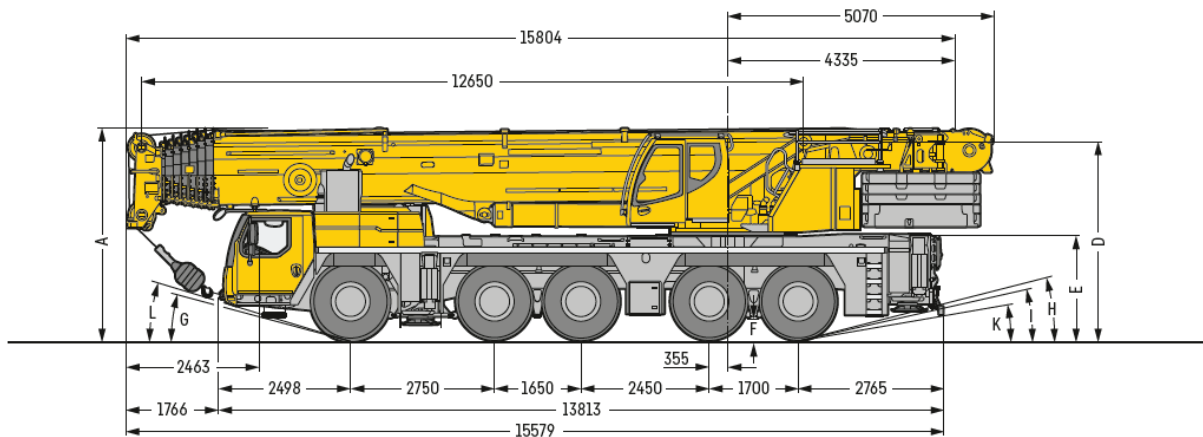

Telefon: 07473-7585
info@brielmann.com

Fax: 07473-6363
www.brielmann.com

BRIELMANN
AUTOKRANE
MÖSSINGEN

Autokran 180t – für Haken und Anschlagmittel ca. 1,3t einrechnen

S3160.02

Maße • Dimensions • Encombrement • Dimensioni • Dimensiones • Размеры mm

	A	A 125 mm*	B	C	D	E	F	G	H	I	K	L
385/95 R 25 (14.00 R 25)	3950	3825	3000	2610	3700	1900	335	13°	13°	11°	8°	15°
445/95 R 25 (16.00 R 25)	4000	3875	3000	2550	3750	1950	385	15°	14°	13°	9°	16°
525/80 R 25 (20.5 R 25)	4000	3875	3100	2570	3750	1950	385	15°	14°	13°	9°	16°

* abgeseht • lowered • abaissé • abbassato • suspensión abajo • шасси осажено

Autokran 180t – für Haken und Anschlagmittel ca. 1,3t einrechnen

Mit Zusatzballast – Dieser muss extra zugefahren werden

	12,7 m	16,7 m	20,8 m	24,8 m	28,8 m	32,9 m	36,9 m	39,5 m	40,9 m	44,9 m	
3	134	122,1	121,4								3
3,5	134	123,1	122	121,2							3,5
4	127,5	124,1	122,7	121,6	105,9						4
4,5	118,7	118	117,7	114,6	106,3						4,5
5	110,7	110,6	110,3	106,8	102,4	91,1					5
6	97	97,3	96,6	94,7	91,1	86,9	80				6
7	84,8	85,6	86	84,7	81,5	77,3	72,6	25,9	66	43,1	7
8	73,7	75	74,9	73,5	69,3	66,7	63,5	24,3	59,9	51,7	8
9	63,8	65,1	65,7	62,8	60,7	58	54,7	22,8	51,2	48,1	9
10	55,7	57,1	56,7	54,2	53	50,2	47,7	21,4	45	42,4	10
11	47,3	49,3	49,4	48,2	46,5	44,1	41,9	20,1	39,9	38,1	11
12		42,6	43,1	43,1	41,4	39,3	37,5	18,8	35,5	33,9	12
13		37	38,2	38,5	37,1	35,3	33,7	17,7	31,9	31,8	13
14		32,6	33,8	34,2	33,5	32,1	30,5	16,7	30,2	28,9	14
15		29	30,1	30,5	30,4	29,2	27,7	15,7	27,8	26,8	15
16			27,1	27,4	27,4	26,6	26,4	14,8	25,4	24,7	16
18			22,3	22,6	22,5	22,6	23	13,3	21,8	21	18
20				19	18,9	19,7	19,3	12	19,2	18,5	20
22				16,3	17	16,9	16,5	10,8	16,5	16,3	22
24					14,8	14,7	14,3	9,9	14,6	14,4	24
26					13	12,8	13,1	9	12,8	12,7	26
28						11,3	11,6	8,3	11,3	11,3	28
30						10,4	10,3	7,6	10,1	10	30
32							9,2	7,1	9,2	8,9	32
34							8,3	6,6	8,2	7,9	34
36								6,1	7,4	7	36
38								5,9	6,6	6,3	38
40										5,6	40
42										5	42