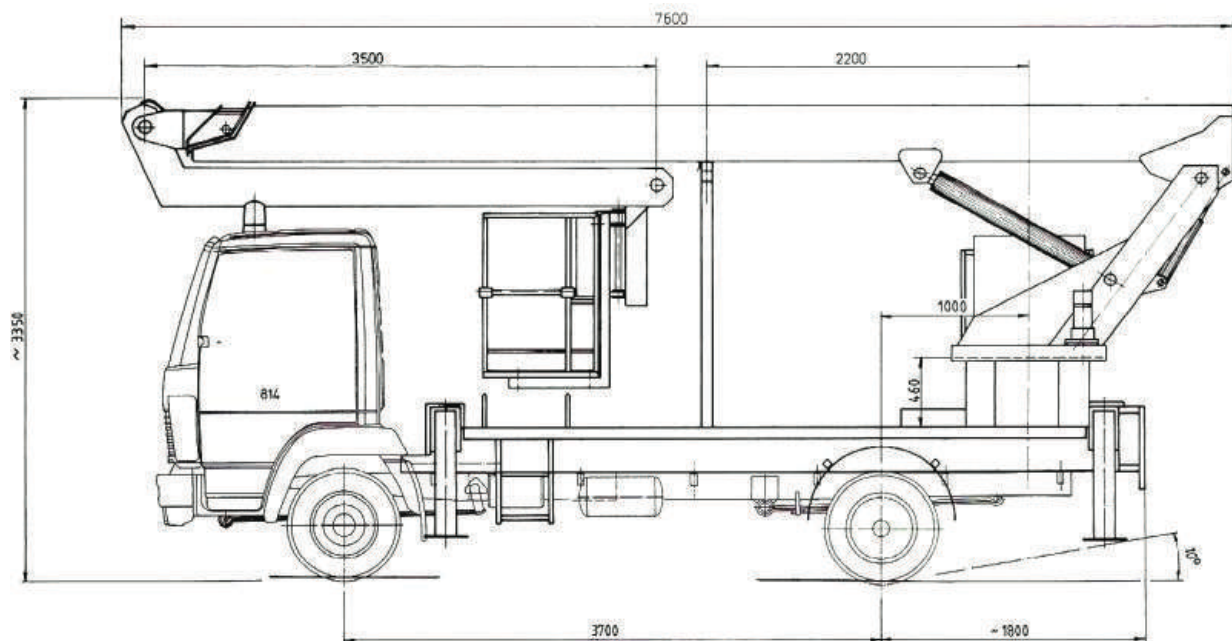

LKW-Arbeitsbühne WT250

Max. Arbeitshöhe: 25m
Max. Reichweite: 16m
Führerschein: C1 (3)
Gesamtgewicht: 7,50to
Fahrzeuglänge: 7,60m
Fahrzeughöhe: 3,40m
Fahrzeugbreite: 2,50m
Abstützbreite voll: 3,75m
Abstützbreite halb: 2,75m
Arbeitskorbgröße: 0,8m x 1,66m

Extras:

- Knickarm am Arbeitskorb
- Korbaufhängung von oben
- Korbdrehung

LKW-Arbeitsbühne WT250