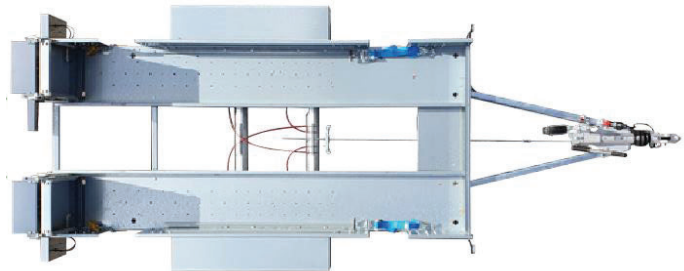

Raupenbühne GTR190 „Leguan“

| | |
|----------------------------|---------------------|
| Max. Arbeitshöhe: | 19m |
| Max. Reichweite: | 9,8m |
| Führerschein: | BE (3) |
| Gesamtgewicht: | 2,66to |
| Transportgewicht: | 3,30to (mit Hänger) |
| Fahrzeuglänge: | 5,10m |
| Fahrzeughöhe: | 2,01m |
| Fahrzeugbreite: | 1,33m |
| Abstützbreite: | 3,69m |
| Arbeitskorbgröße: | 1,33 x 0,85m |
| Zulässige Aufstellneigung: | 12° |

Extras:

- Mit Stromanschluss im Arbeitskorb [muss zugeführt werden / kein Generator]
- Abstützautomatik
- Knickarm am Arbeitskorb
- Geländegängig, „non-marking“ Ketten / Reifen