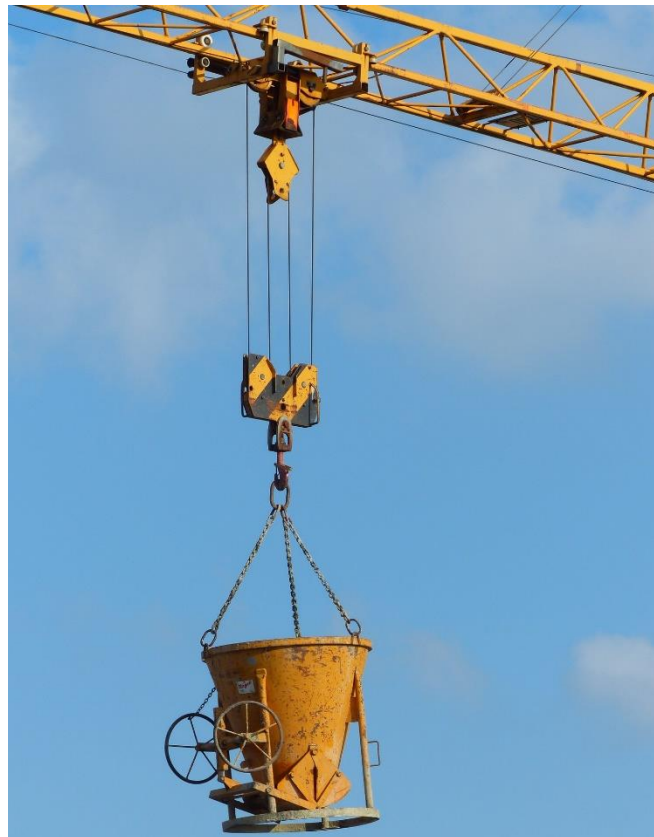

Autokranarbeiten  
Ladekrane/MK-Krane  
Schwertransporte  
Unfall-Bergungen  
Arbeitsbühnenverleih  
Kran-Prüf-Gewicht-Service

**BRIELMANN**  
**AUTOKRANE**  
**MÖSSINGEN**

**Kiesschütte & Betonkübel- auch separat zur Miete (ohne Kran)**

Kiesschütte 1250L

---

Betonkübel

---

Bernd Brielmann  
Telefon: 07473-7585

Autokranarbeiten  
Fax: 07473-6363

Siemensstraße 15-17 72116 Mössingen  
info@brielmann.com www.brielmann.com